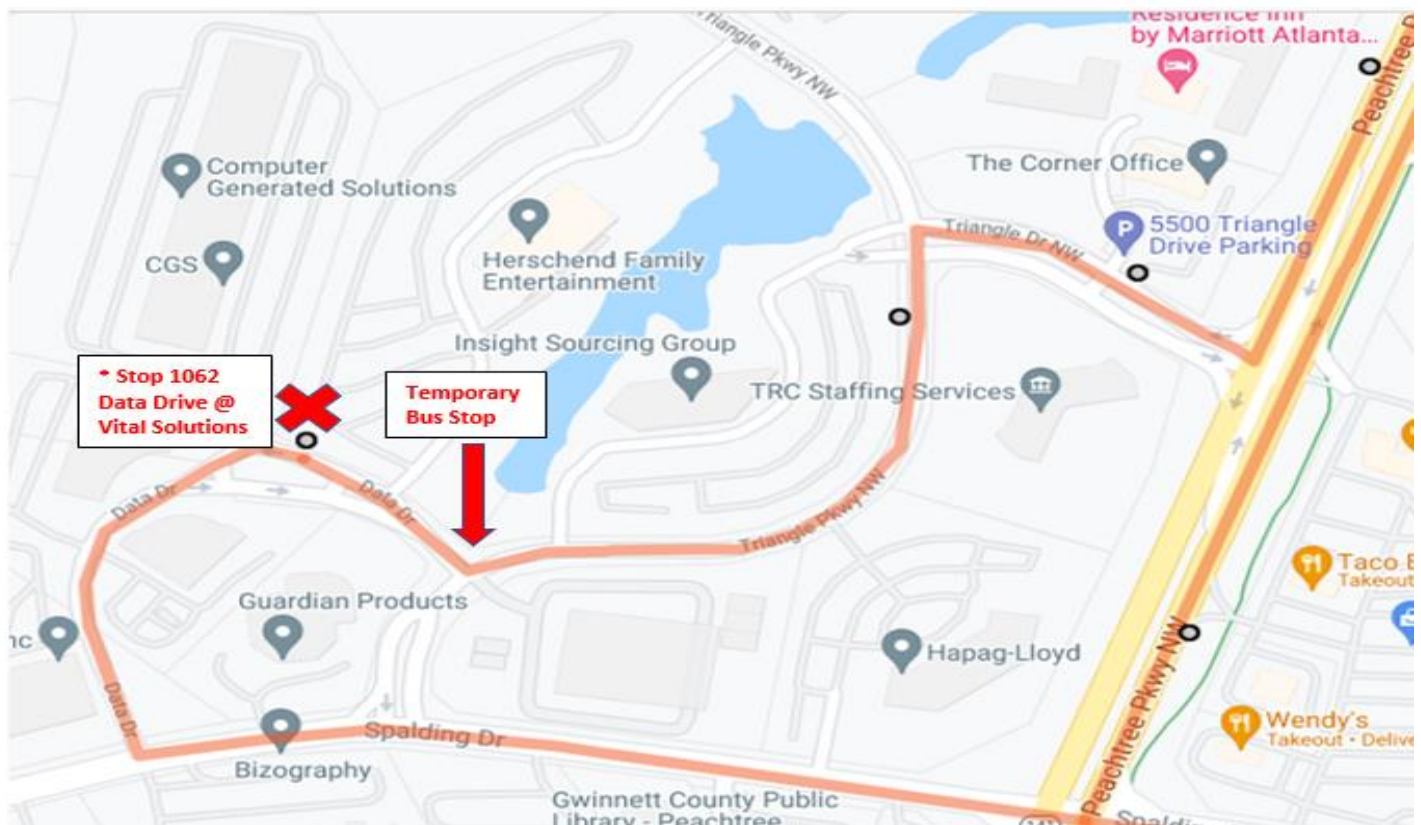

News You Can Use

Local Service – Route 35 Outbound Bus Stop Changes

Effective November 1, 2021, Gwinnett County Transit will suspend all service to Route 35 outbound **Stop ID # 1062 on Data Drive @ Vital Solutions**. Due to Data Drive being blocked off for construction, Stop ID # 1062 will be moved to the intersection of **Data Drive and Triangle Parkway** until further notice.

 @gctransit

News You Can Use

Servicio local – cambios en las paradas de autobús de salida de la ruta 35

A partir del 1 de noviembre de 2021, Gwinnett County Transit suspenderá todo el servicio a la ruta 35 saliente, **parada ID # 1062 en Data Drive @ Vital Solutions**. Debido a que Data Drive está bloqueado para la construcción, la parada ID # 1062 se moverá a la intersección de **Data Drive y Triangle Parkway** hasta nuevo aviso.

지역 서비스 - Route 35 아웃바운드 버스 정류장 변경

2021년 11월 1일부터 Gwinnett County Transit은 Data Drive @ Vital Solutions의 Route 35 아웃바운드 정류장 ID # 1062에 대한 모든 서비스를 중단합니다. 데이터 드라이브 공사로 인해 정류장 ID # 1062는 추후 공지가 있을 때까지 데이터 드라이브와 트라이앵글 파크웨이 교차로로 이동합니다.

本地服务 - Route 35 出站巴士站变更

自 2021 年 11 月 1 日起, Gwinnett County Transit 将暂停所有前往 Data Drive @ Vital Solutions 上的 35 号出站停靠站 ID # 1062 的服务。由于 Data Drive 因施工而被封锁, Stop ID # 1062 将移至 Data Drive 和 Triangle Parkway 的交叉口, 直至另行通知。