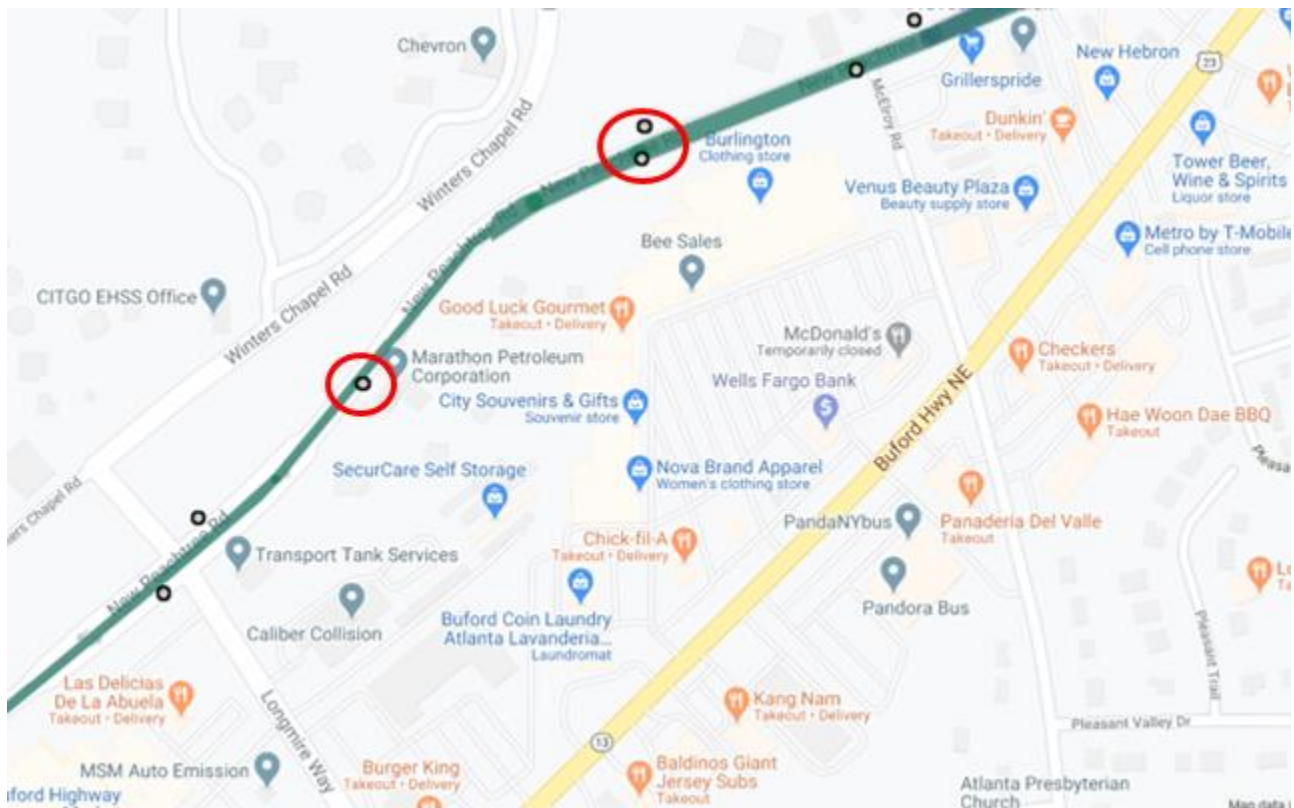

## ROUTES 10A, 10B, 20 & 35 BUS STOP CHANGES

Beginning August 31, 2020, Gwinnett County Transit will eliminate the following stops along New Peachtree Road. Please use the closest stop locations at New Peachtree Road @ Longmire Way OR New Peachtree Road @ McElroy Road.

STOP ID #	STOP ID NAME
501	Marathon Oil IB
861	New Peachtree Rd @ Burlington Sign IB
918	New Peachtree Rd @ Burlington Sign OB

GWINNETT COUNTY TRANSIT

### **CAMBIOS DE PARADAS RUTAS 10A, 10B, 20 & 35**

Comenzando el 31 de agosto del 2020, Gwinnett County Transit eliminara las siguientes paradas ubicadas en la New Peachtree Road. Por favor use las paradas más cercanas ubicadas en la New Peachtree Road @ Longmire Way y la New Peachtree Road @ McElroy Road.

### **ĐƯỜNG 10A, 10B, 20 & 35 THAY ĐỔI XE TẢI**

Bắt đầu từ ngày 31 tháng 8 năm 2020, Gwinnett County Transit sẽ loại bỏ các điểm dừng sau dọc theo Đường Peachtree mới. Vui lòng sử dụng các địa điểm dừng gần nhất tại New Peachtree Road @ Longmire Way HOẶC New Peachtree Road @ McElroy Road.